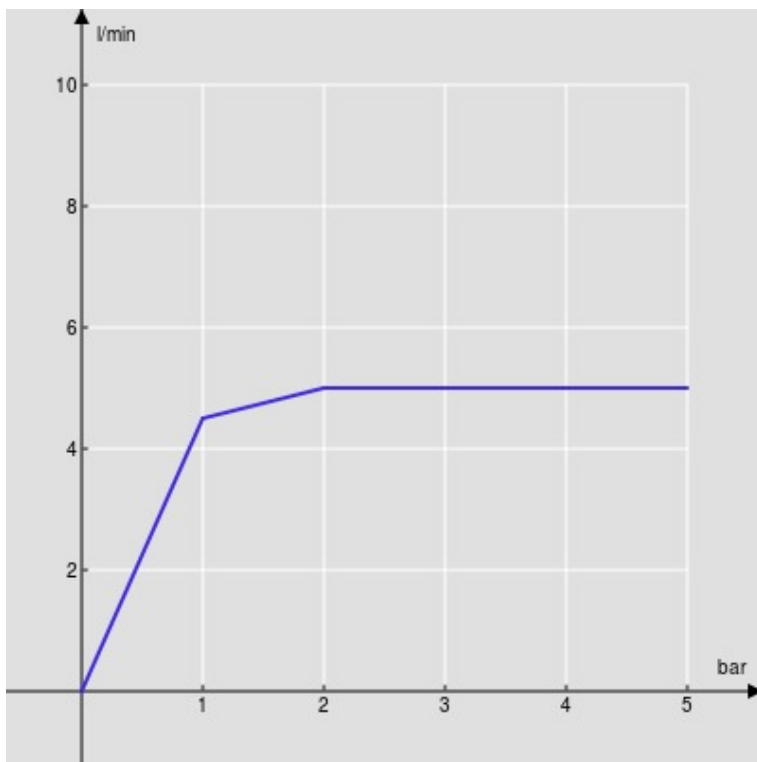

SPECIFICHE

Monocomando a bacinella

Inox

Aeratore anticalcare M 18 x 1, portata 5 l/min

Bocca girevole

Senza scarico

Flessibili inox ø 3/8"

Limitatore di energia con apertura in acqua fredda

Imballo: 56,5 x 29 x 7,1 cm / 0,011633 m<sup>3</sup>

DIAGRAMMA DI PORTATA: ACQUA CALDA/FREDDA

— Aeratore

DIAGRAMMA DI PORTATA: ACQUA MISCELATA

— Aeratore