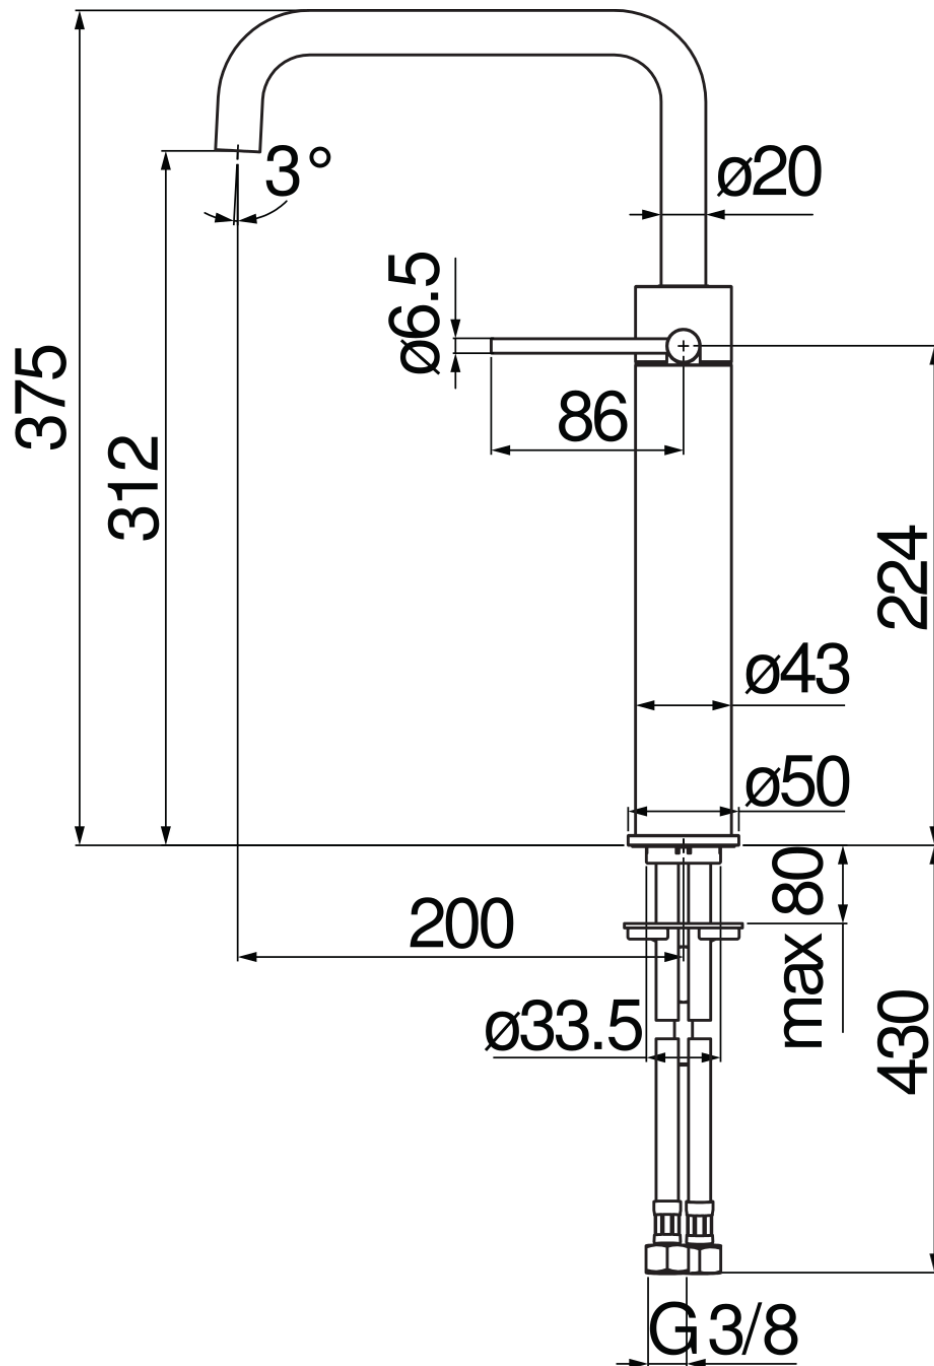

SPECIFICHE

Monocomando a bacinella

Inox

Aeratore anticalcare M 18 x 1, portata 5 l/min

Bocca girevole

Senza scarico

Flessibili inox ø 3/8"

Limitatore di energia con apertura in acqua fredda

Imballo: 56,5 x 29 x 7,1 cm / 0,011633 m<sup>3</sup>

DIAGRAMMA DI PORTATA: ACQUA CALDA/FREDDA

— Aeratore

DIAGRAMMA DI PORTATA: ACQUA MISCELATA

— Aeratore